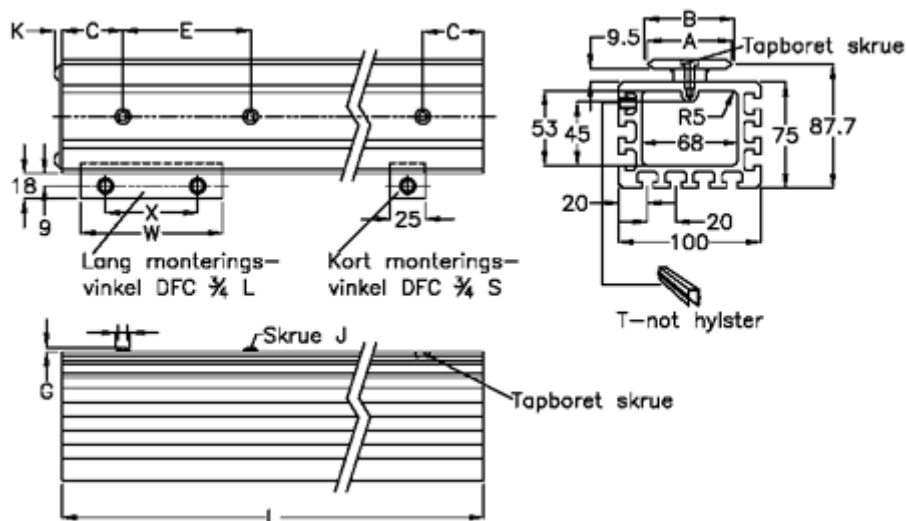

Varenummer: 0571349461

Beskrivelse: Hepco GV3 bjælkeskinne SB M 44 L4946 P1

## Mål

A	= 44	K	= 5.5
B	= 44.81	Kort monteringsvinkel	= DFC4L
C	= 43	L	= 4946
E	= 90	Lang monteringsvinkel	= DFC4S
For leje	= AU 44 34	Præcisionstype	= P1
G	= 3.3	vægt kg/1000	= 10.0
H	= 10.5	W	= 100
J	= M6	x	= 65